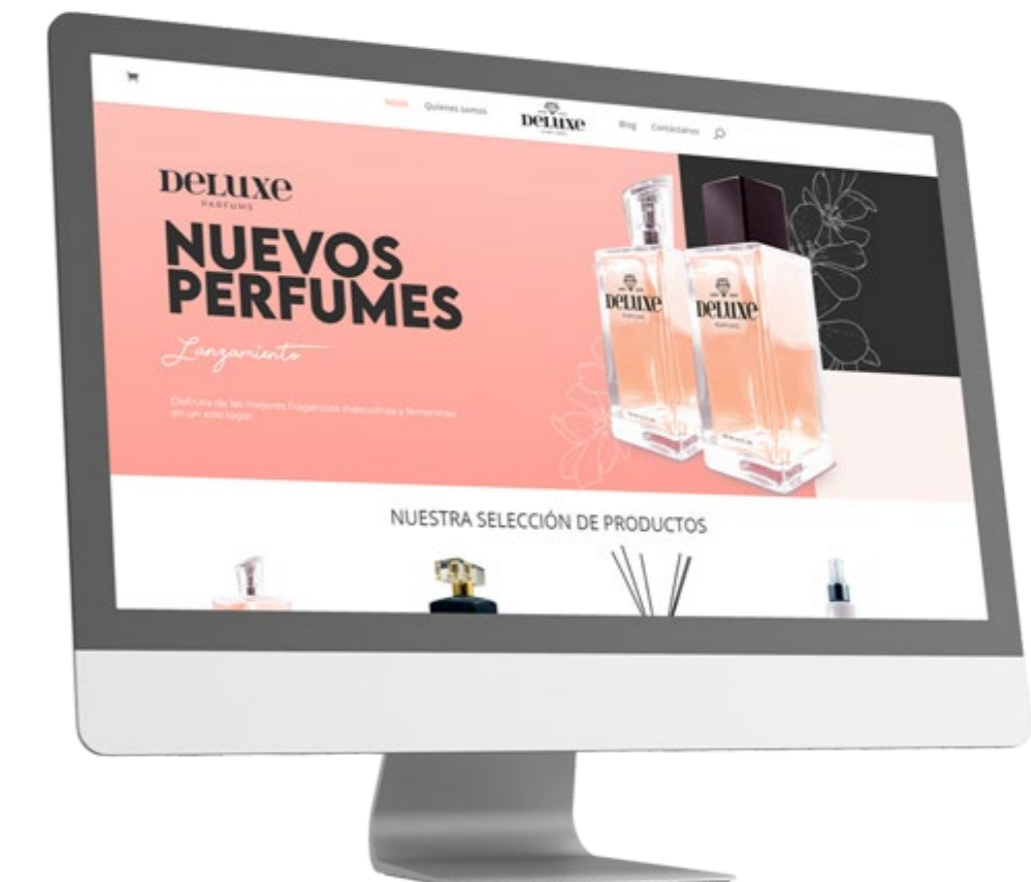

Negocios omnicanal con ventas múltiples.

ESEN2SI 

1. PACKS DE APERTURA

TODO LO NECESARIO PARA EMPRENDER

Reunimos todos los productos necesarios para iniciarte en el maravilloso y rentable mundo de las fragancias a un **especial precio de lanzamiento**. Junto a estos productos tendrás ya todos los útiles de venta necesarios para empezar.

¡Tendrás tus productos al alcance de todos!

TU MARCA ONLINE

ESEN2SI 

LANDING WEB

ESCAPARATE Y VENTA POR
MAIL Y WHATSAPP

PREMIUM WEB

4 SECCIONES DE PRODUCTOS
TOP VENTAS Y CARRITO

DELUXE WEB