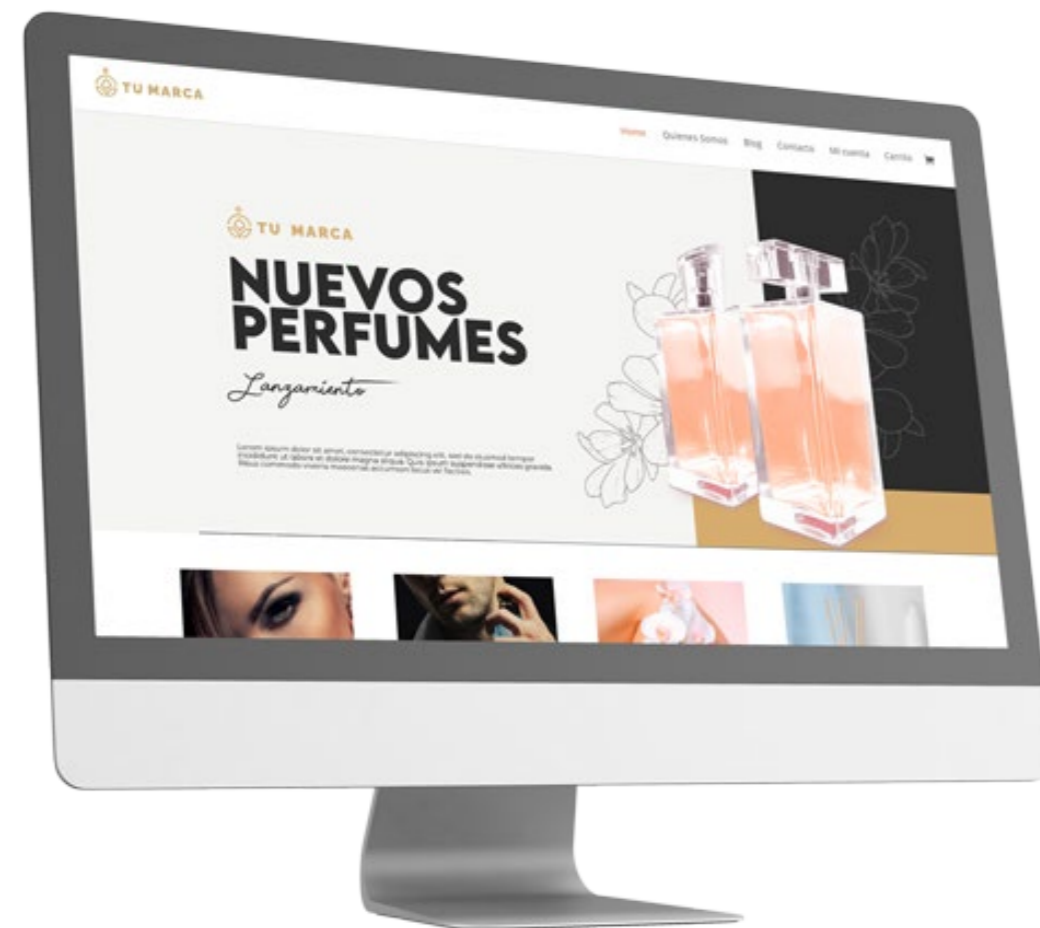

TU MARCA ONLINE

ESEN2SI

LANDING WEB

ESCAPARATE Y VENTA POR
MAIL Y WHATSAPP